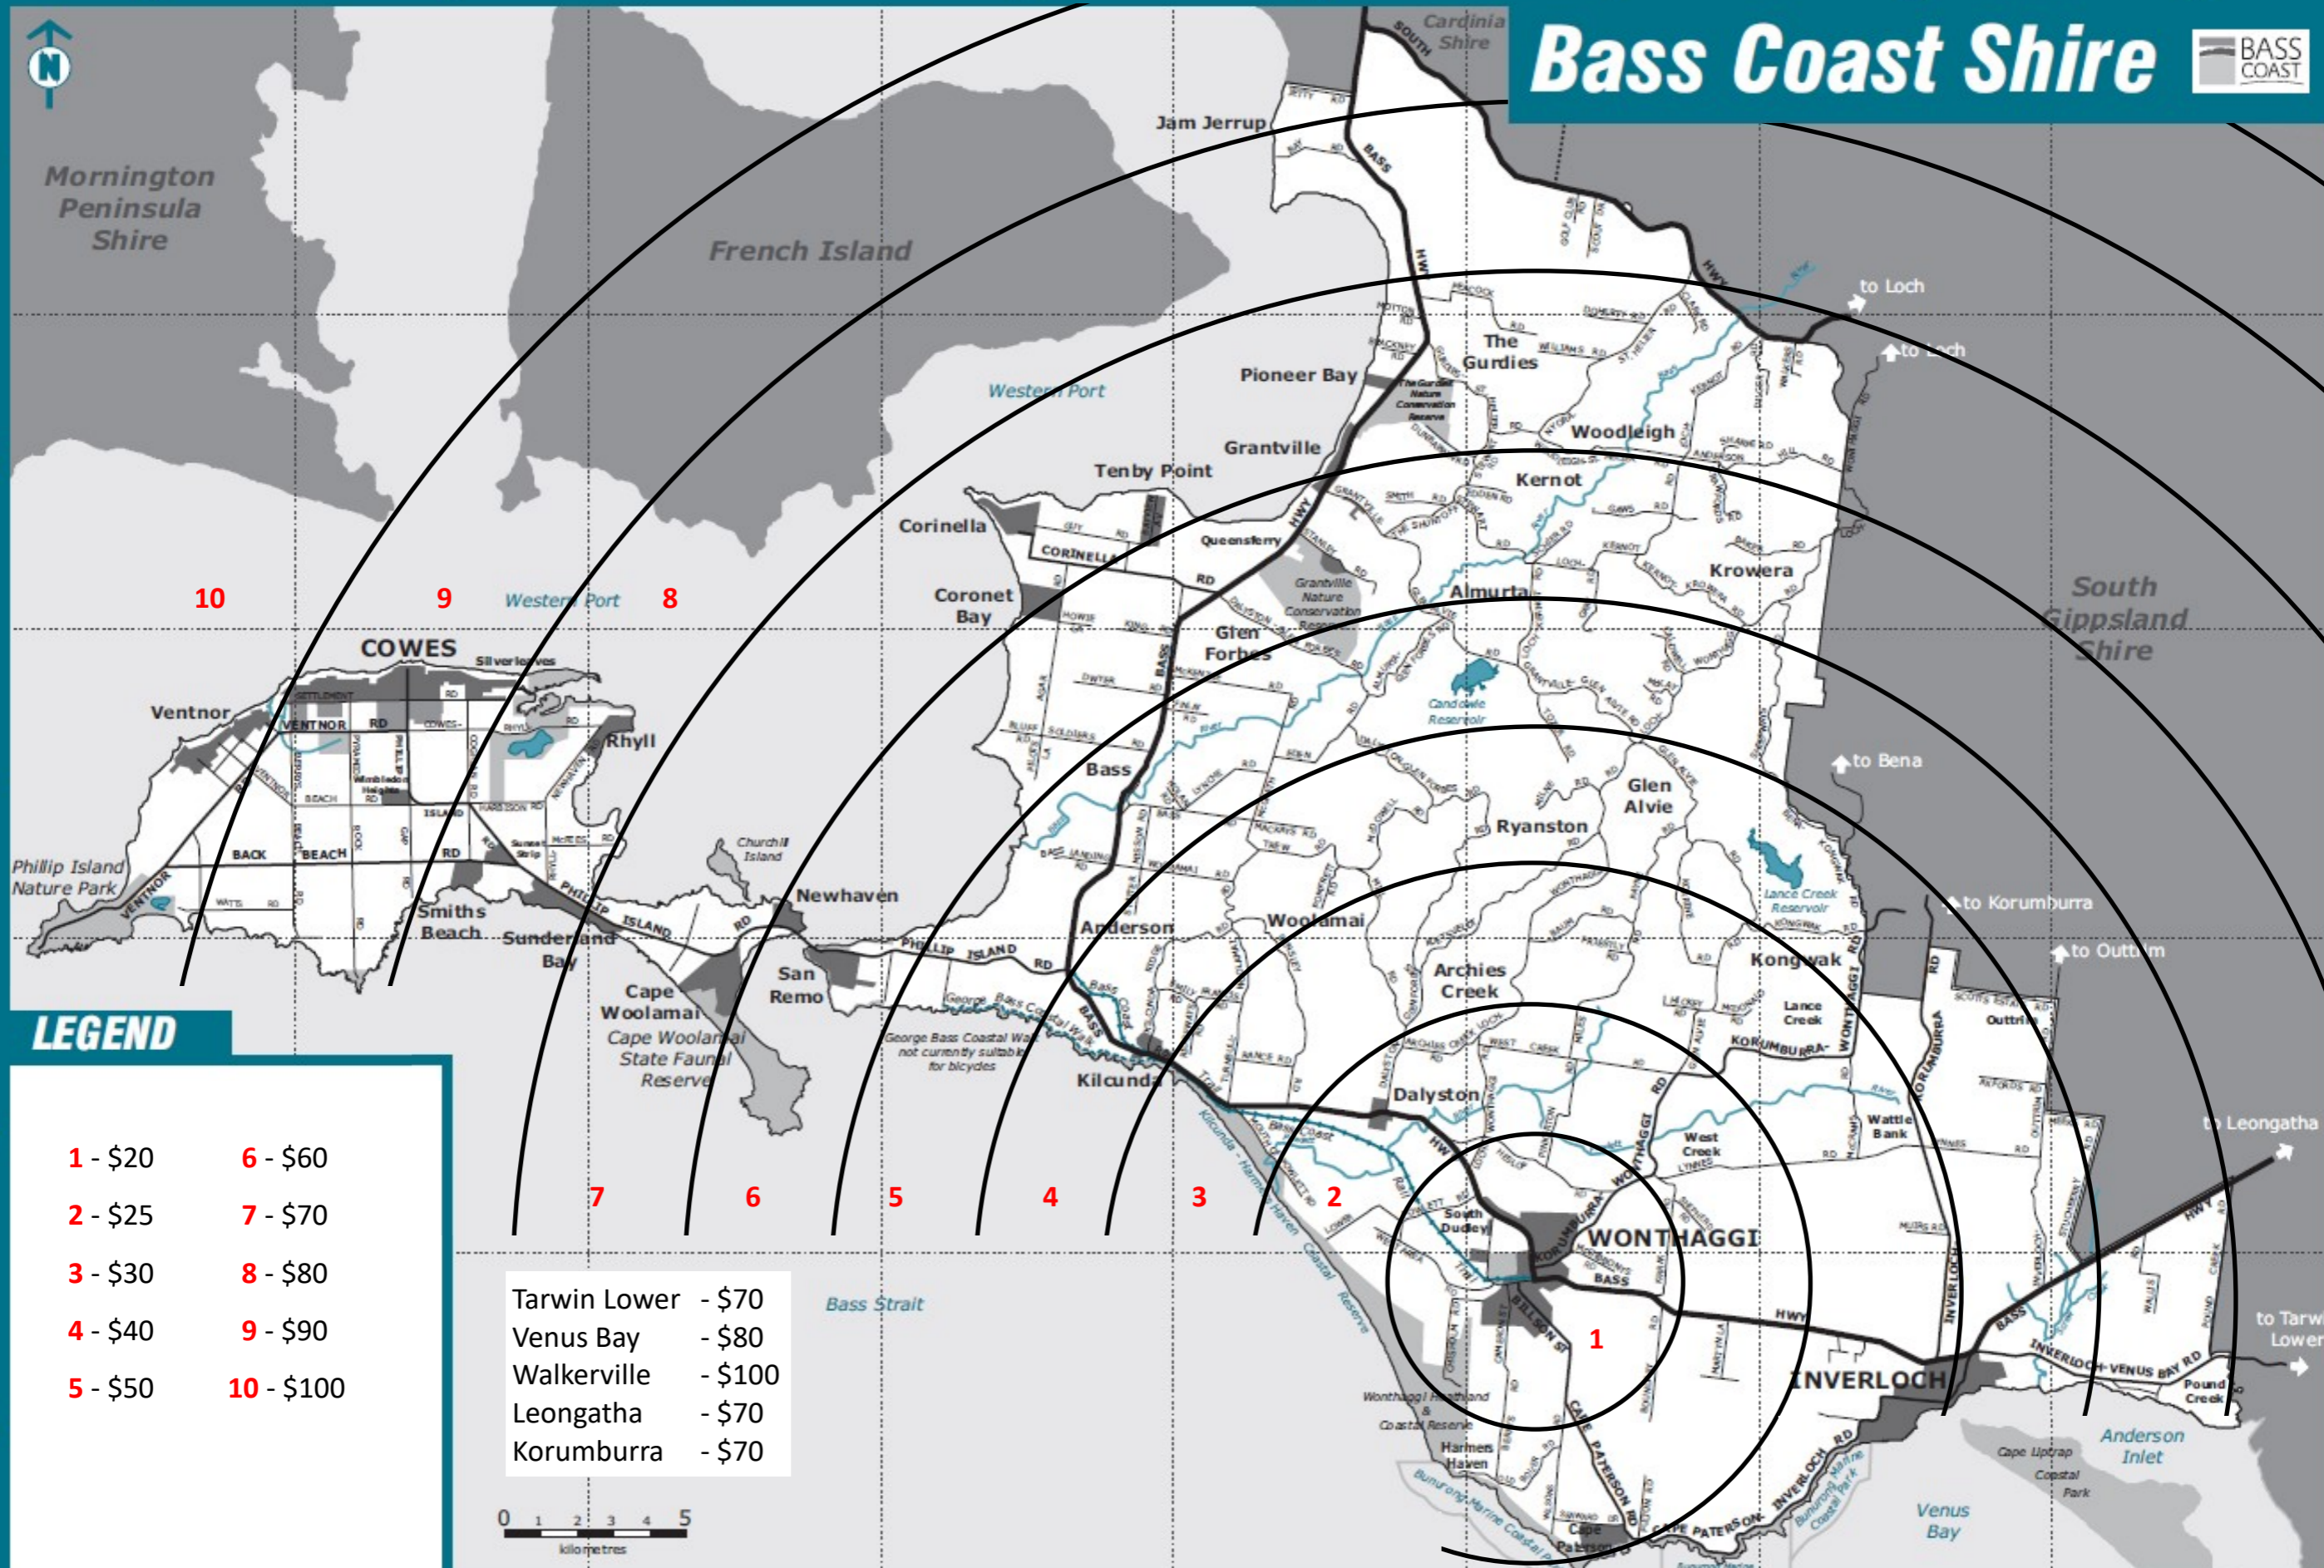

# Bass Coast Shire

## LEGEND

- 1 - \$20
- 2 - \$25
- 3 - \$30
- 4 - \$40
- 5 - \$50
- 6 - \$60
- 7 - \$70
- 8 - \$80
- 9 - \$90
- 10 - \$100

- Tarwin Lower - \$70
- Venus Bay - \$80
- Walkerville - \$100
- Leongatha - \$70
- Korumburra - \$70